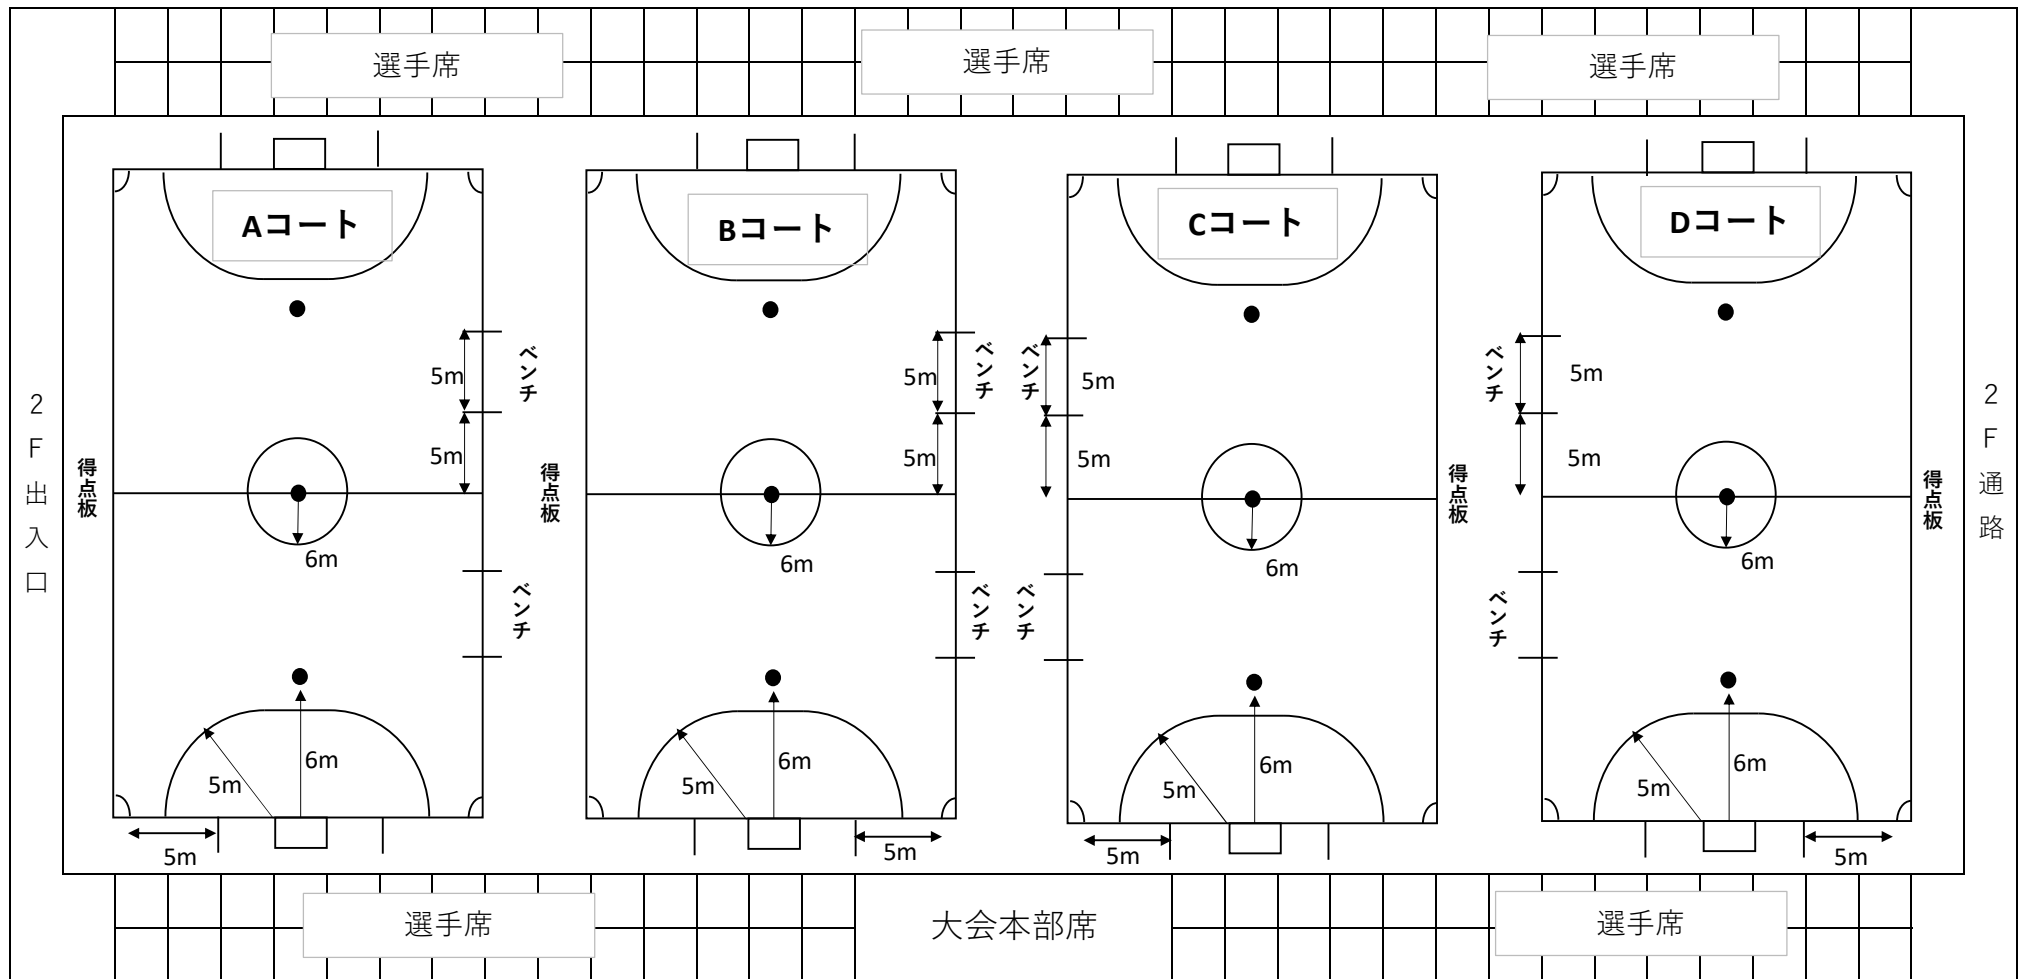

○会場レイアウトおよび会場での注意事項（参加チーム向け）

- ・ペナルティエリアは少年用サイズ（5m）、ほかは大人用サイズを採用しています。
- ・選手席ではマスク着用をお願いします。
- ・新型コロナウイルス感染拡大防止措置として、無観客で行います。選手・役員等以外の方は入場できません。
- ・試合観戦時は大声を出さないようにお願いします。
- ・ピッチ内での飲水是禁止です。
- ・ベンチには登録された選手・役員・マネージャー以外は入れません。